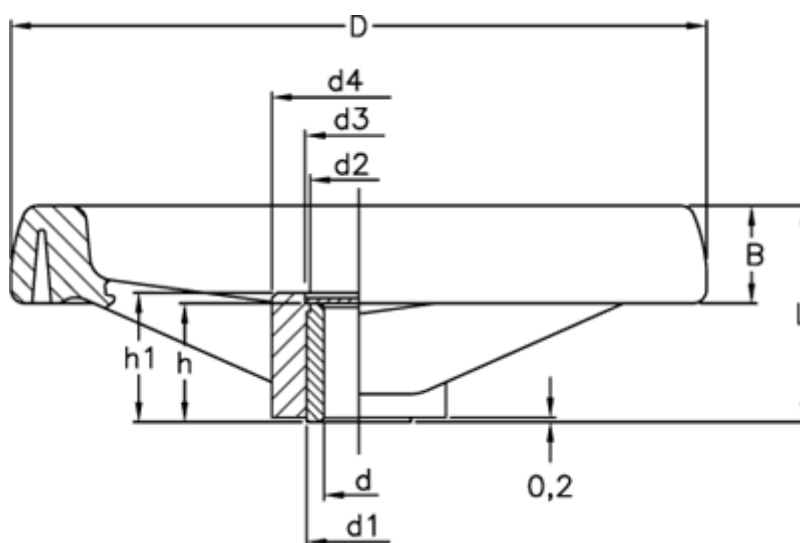

Article number: 2301078412R

Description: E+G handwheel
VRTP.80-A10

Measures

B	= 18	h	= 17
C (N m)	= 32	h1	= 19
D	= 80	L	= 35
d1	= 18	L (J)	= 5
d2	= 16		
d3	= 17		
d4	= 23		
d H7	= 10		